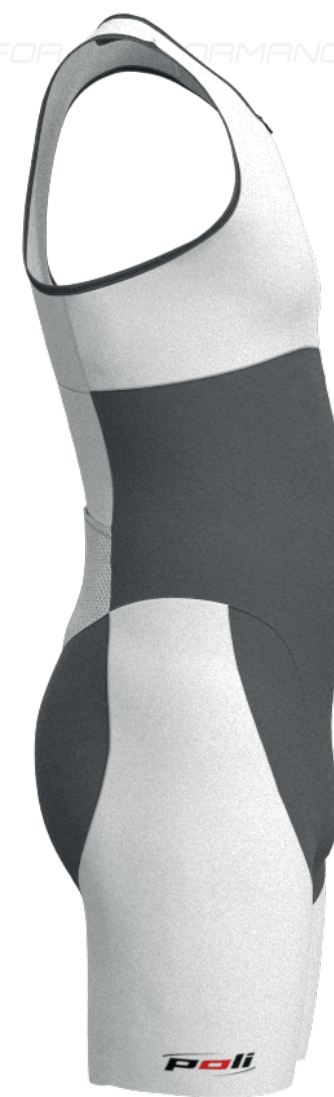

BORNEO LD_V3

Combinaison triathlon HOMME élite - Zip devant

POLI

SIGNED FOR PERFORMANCE

Devant

coté Gauche

Dos

coté Droit