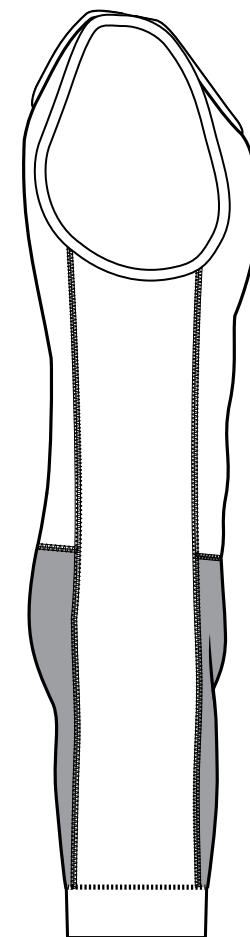

IDOL_v2

Combinaison

POLI

DESIGNED FOR PERFORMANCE

Combinaison
coté gauche

longueur entre jambe,
taille M = 13cm

Combinaison devant

Combinaison dos

Combinaison
coté droit