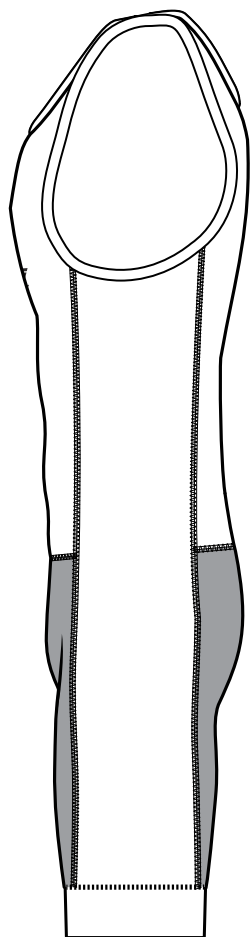

IDOL_v2

Combinaison

POLI

DESIGNED FOR PERFORMANCE

Combinaison
coté gauche

longueur entre jambe,
taille M = 13cm

Combinaison devant

Combinaison dos

Combinaison
coté droit