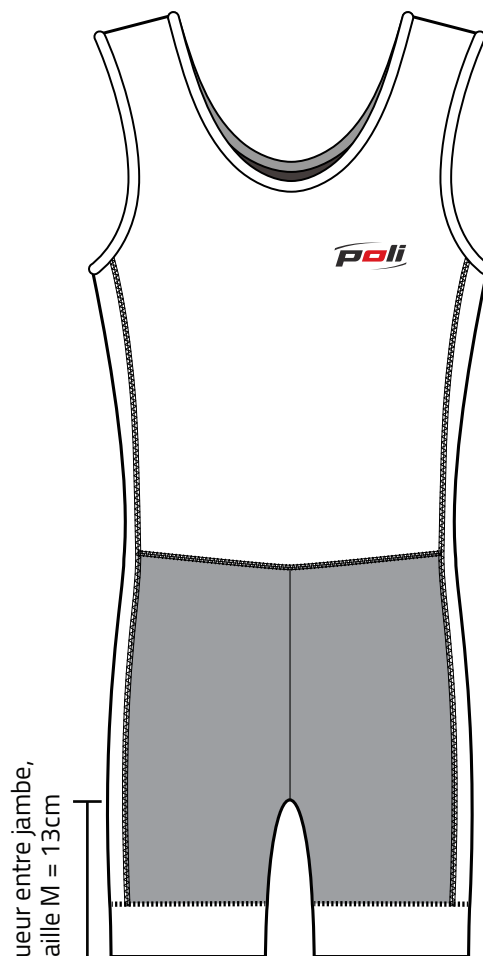

IDOL_v2

Combinaison

POLI

DESIGNED FOR PERFORMANCE

Combinaison
coté gauche

longueur entre jambe,
taille M = 13cm

Combinaison devant

Combinaison dos

Combinaison
coté droit