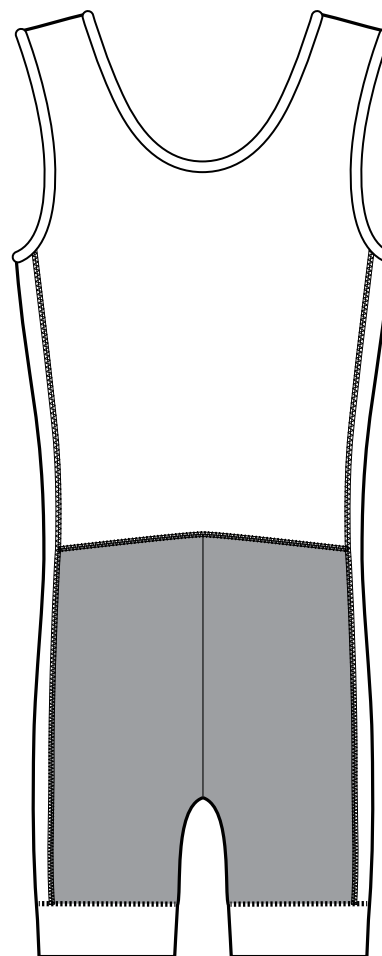

IDOL_v2

Combinaison

POLI

DESIGNED FOR PERFORMANCE

Combinaison
coté gauche

longueur entre jambe,
taille M = 13cm

Combinaison devant

Combinaison dos

Combinaison
coté droit