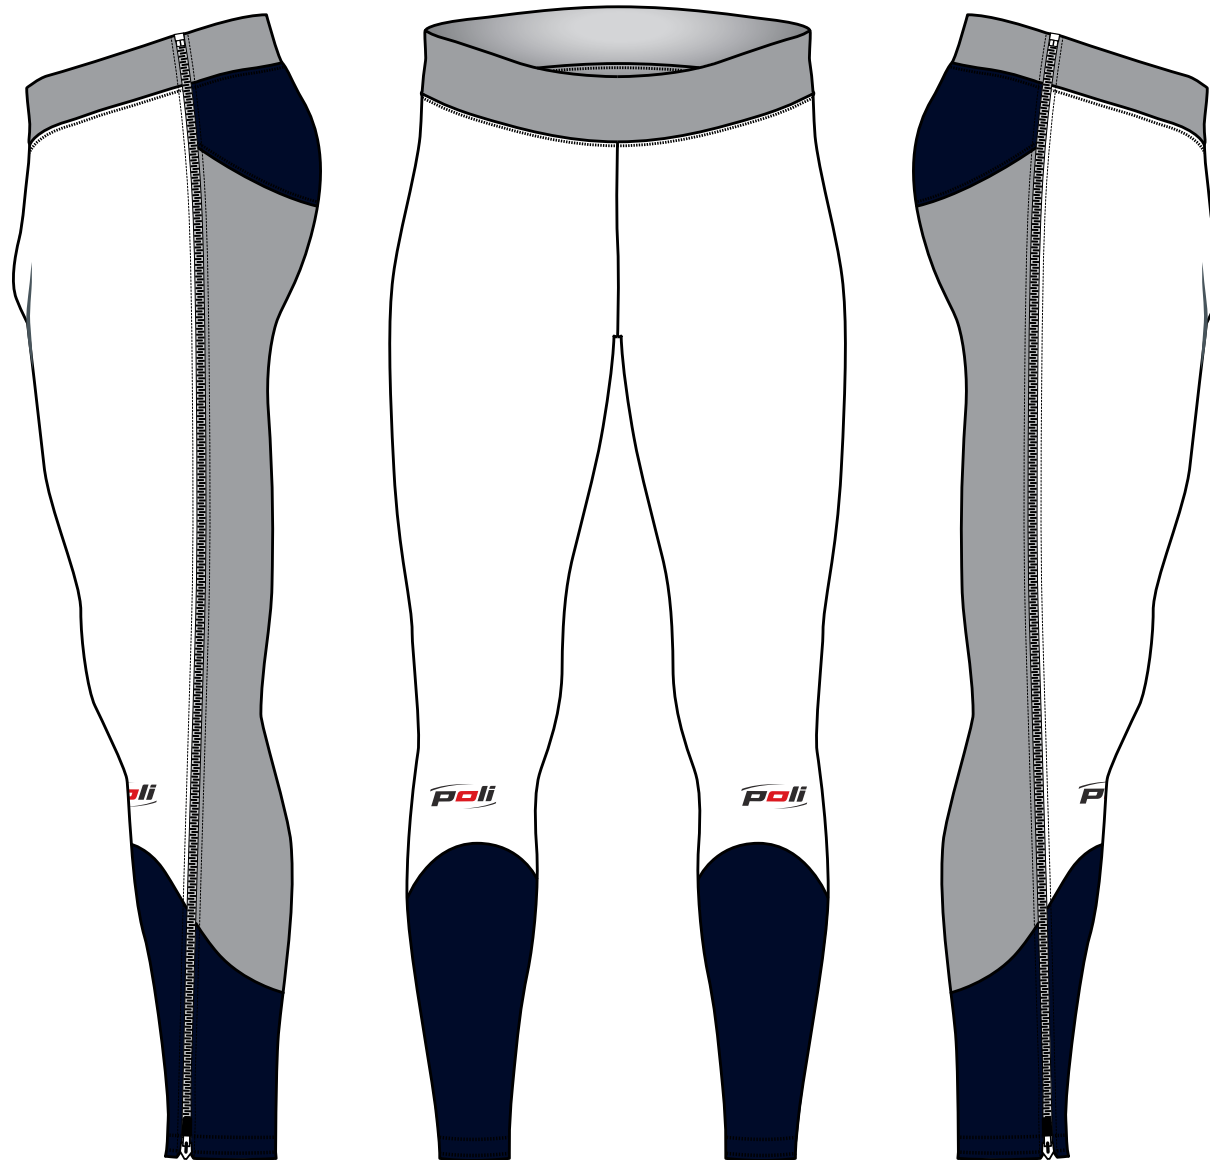

# JOScross

Collant d'échauffement cross

**POLI**

DESIGNED FOR PERFORMANCE

Gauche

collant Devant

Droite

\* Par défaut, le logo **POLI** ne peut pas être supprimé. Se référer au CGV pour toutes informations complémentaires.