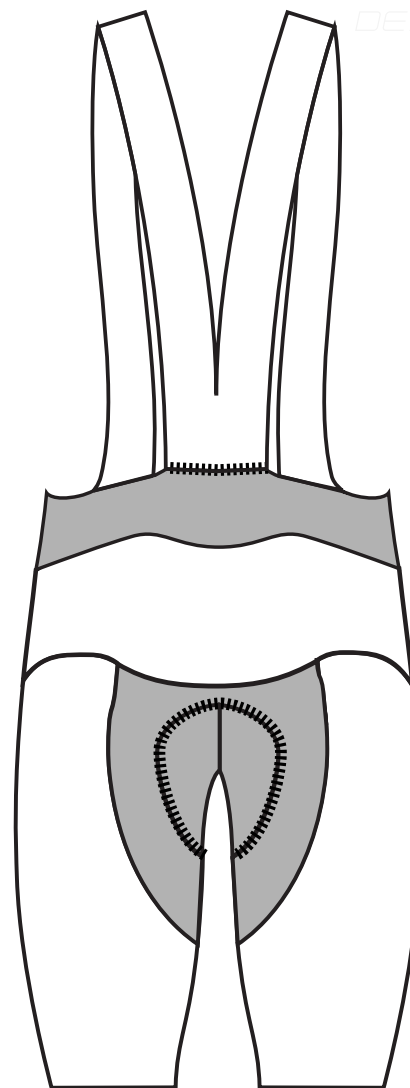

RAY_v2_club

Cuissard cyclisme

poli

DESIGNED FOR PERFORMANCE

COTÉ GAUCHE

DEVANT

DOS

COTÉ DROIT