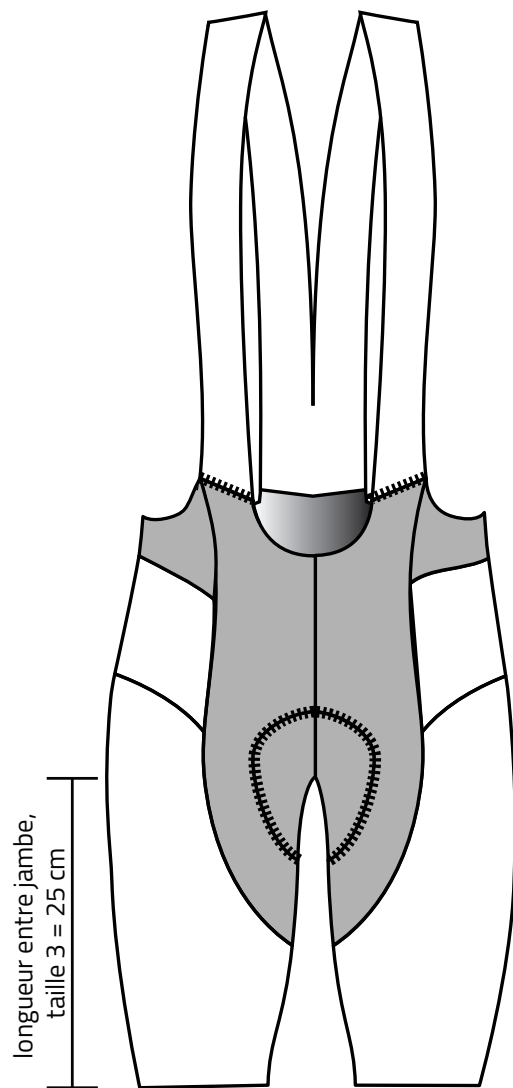

RAY_v2_club

Cuissard cyclisme

poli

DESIGNED FOR PERFORMANCE

COTÉ GAUCHE

DEVANT

DOS

COTÉ DROIT