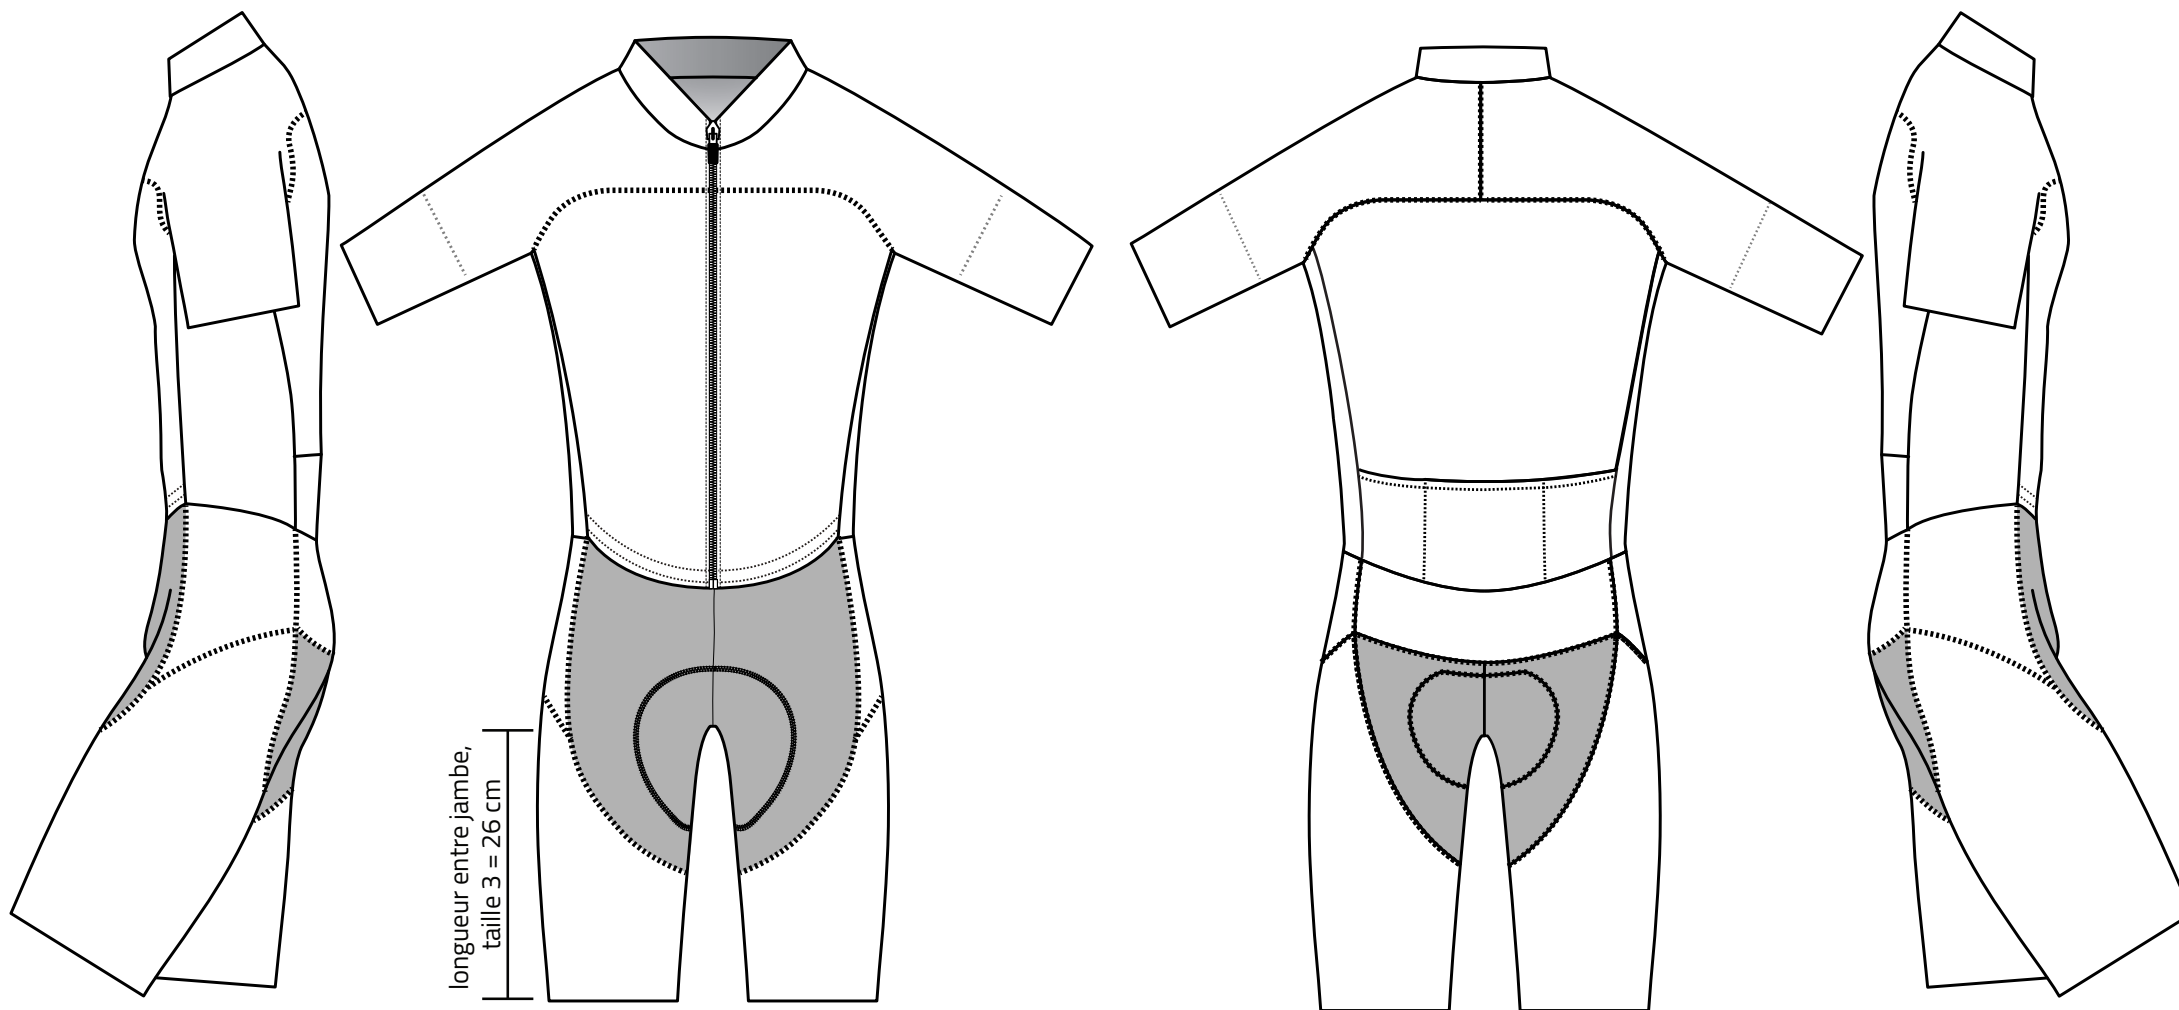

# PRIAM\_v2

Combinaison de route

DESIGNED FOR PERFORMANCE

longueur entre jambe,  
taille 3 = 26 cm

COTÉ GAUCHE

DEVANT

DOS

COTÉ DROIT