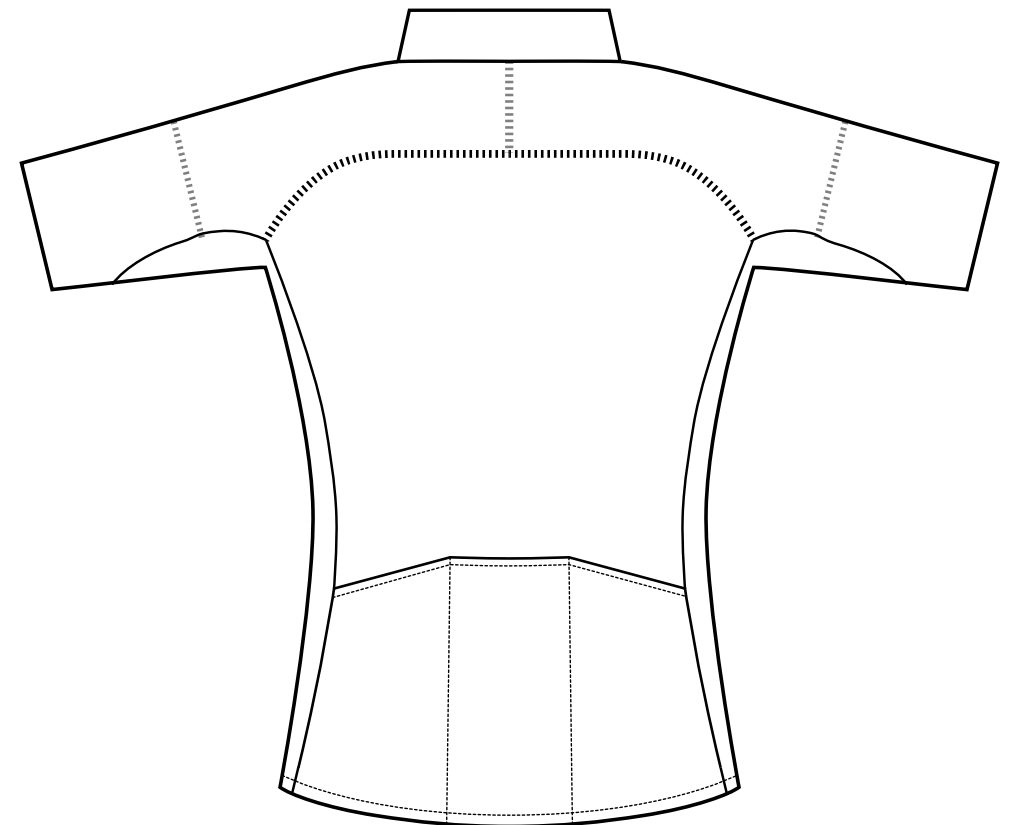

# CESAR\_v2/ CYRUS\_v2

Maillot

DESIGNED FOR PERFORMANCE

Bande  
coté  
droit

Bande  
coté  
gauche

DEVANT

DOS