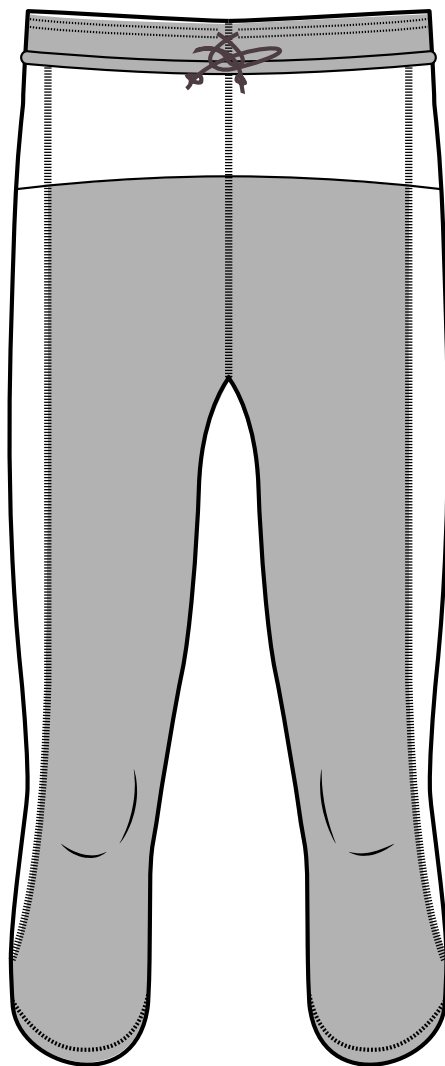

# PEAK

Corsaire trail

*poli*

DESIGNED FOR PERFORMANCE

COTÉ GAUCHE

DEVANT

DOS

COTÉ DROIT