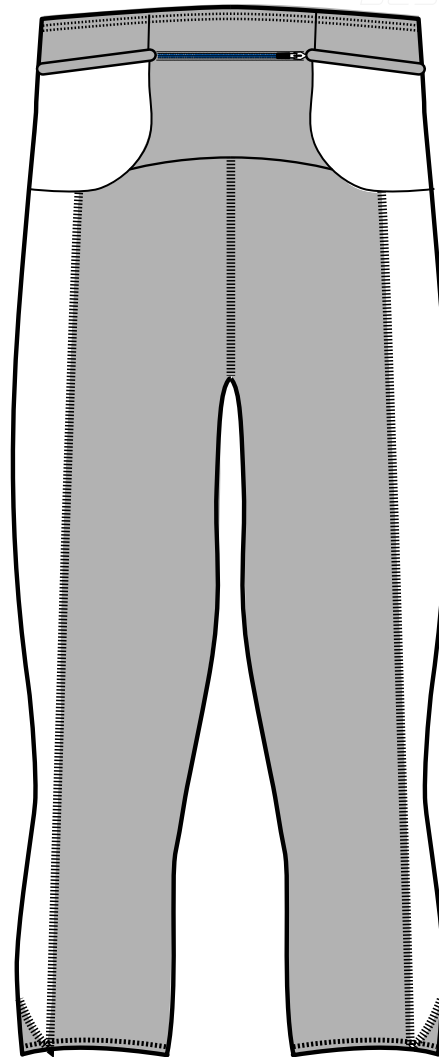

# PEAK

Corsaire trail

*poli*

DESIGNED FOR PERFORMANCE

COTÉ GAUCHE

DEVANT

DOS

COTÉ DROIT