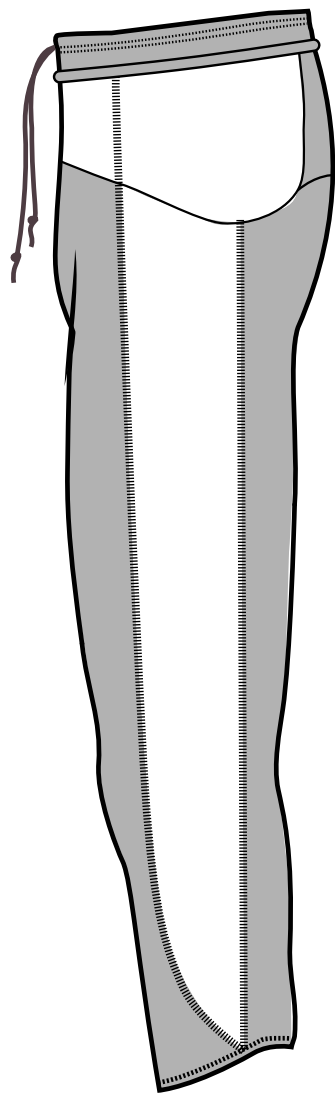

# PEAK

Corsaire trail

*poli*

DESIGNED FOR PERFORMANCE

COTÉ GAUCHE

DEVANT

DOS

COTÉ DROIT