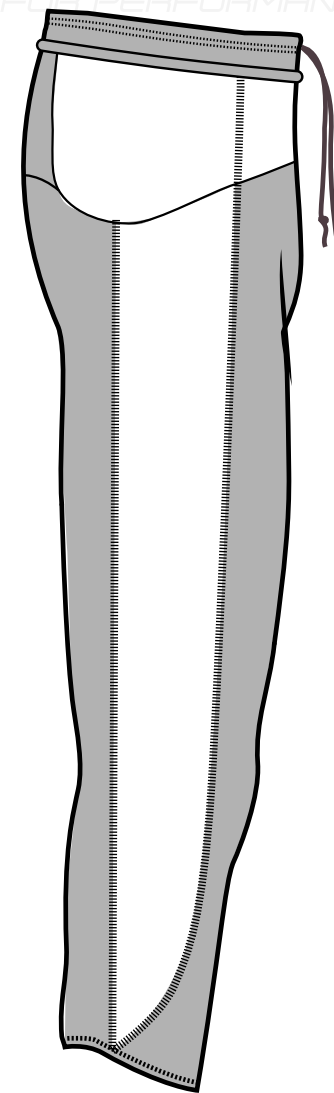

# PEAK

Corsaire trail

*poli*

DESIGNED FOR PERFORMANCE

COTÉ GAUCHE

DEVANT

DOS

COTÉ DROIT