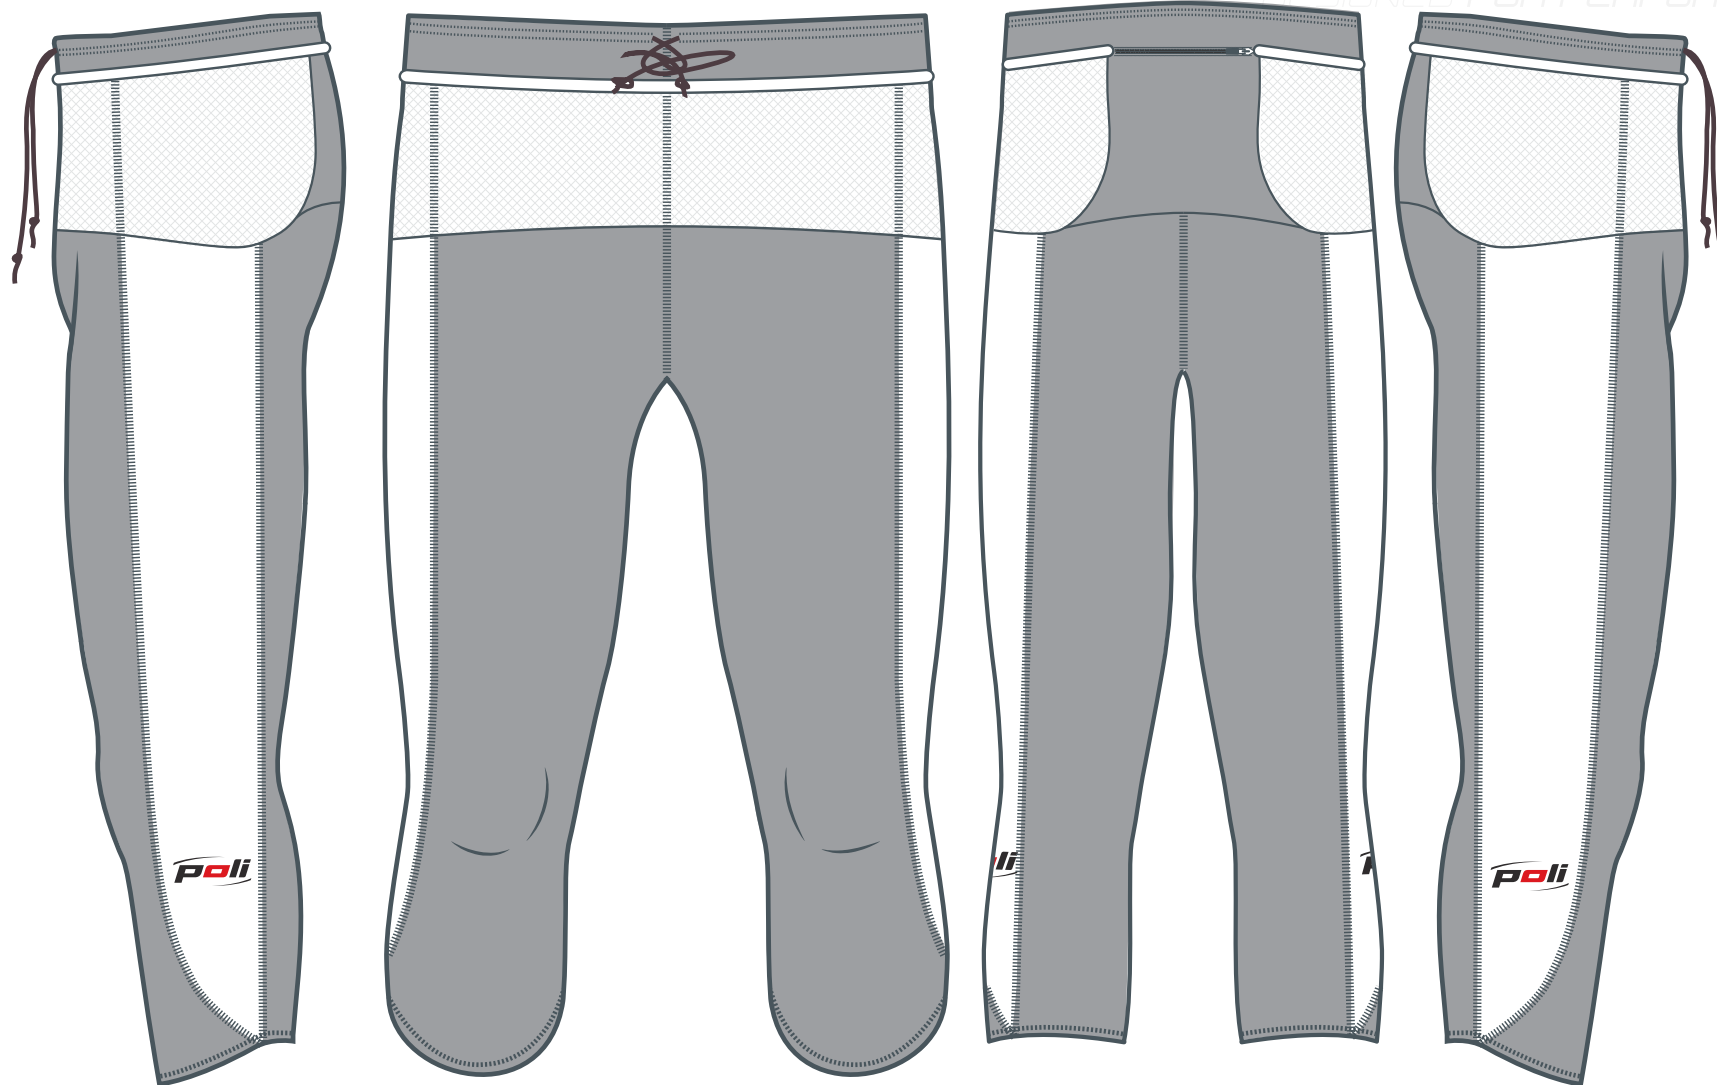

PEAK

Corsaire TRAIL

POLI

DESIGNED FOR PERFORMANCE

Coté gauche

Corsaire devant

Vue dos

coté droit

* Par défaut, le logo **POLI** ne peut pas être supprimé. Se référer au CGV pour toutes informations complémentaires.