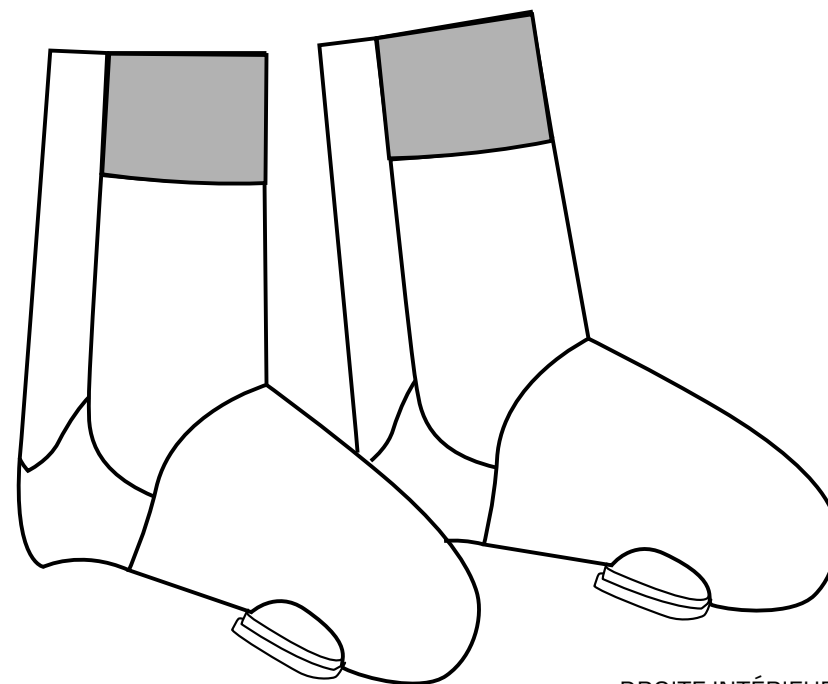

TEMPO

Surchausses été

DESIGNED FOR PERFORMANCE

DOS

GAUCHE INTÉRIEUR

GAUCHE EXTÉRIEUR

DROITE EXTÉRIEUR

DROITE INTÉRIEUR