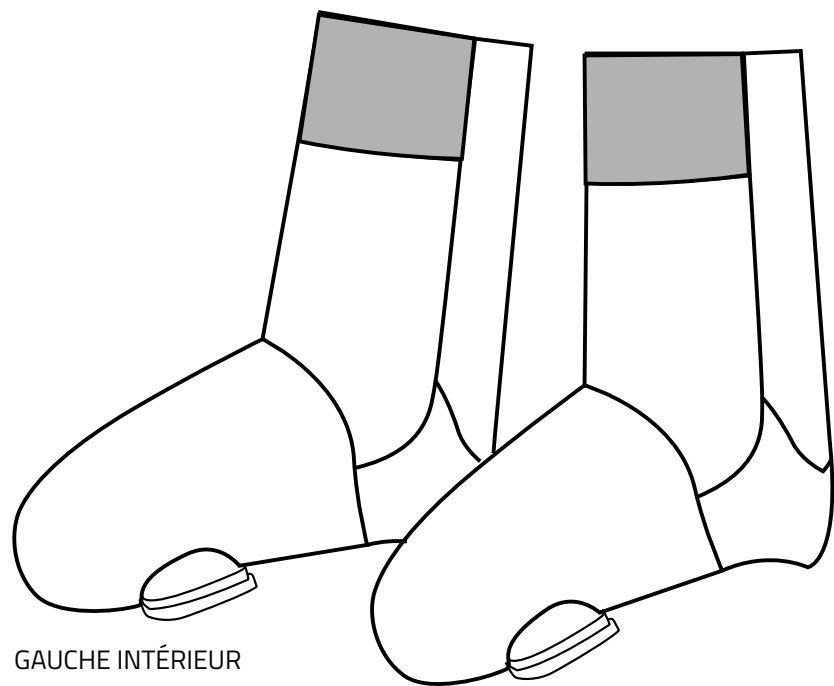

TEMPO

Surchausses été

DESIGNED FOR PERFORMANCE

DOS

GAUCHE INTÉRIEUR

GAUCHE EXTÉRIEUR

DROITE EXTÉRIEUR

DROITE INTÉRIEUR