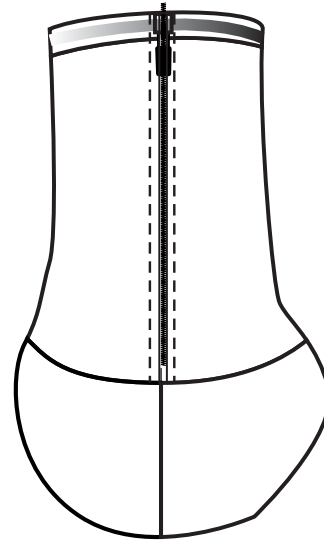

GALOSH

Surchausse thermique

poli

DESIGNED FOR PERFORMANCE

GAUCHE INTÉRIEUR

GAUCHE EXTÉRIEUR

DOS

DROITE INTÉRIEUR