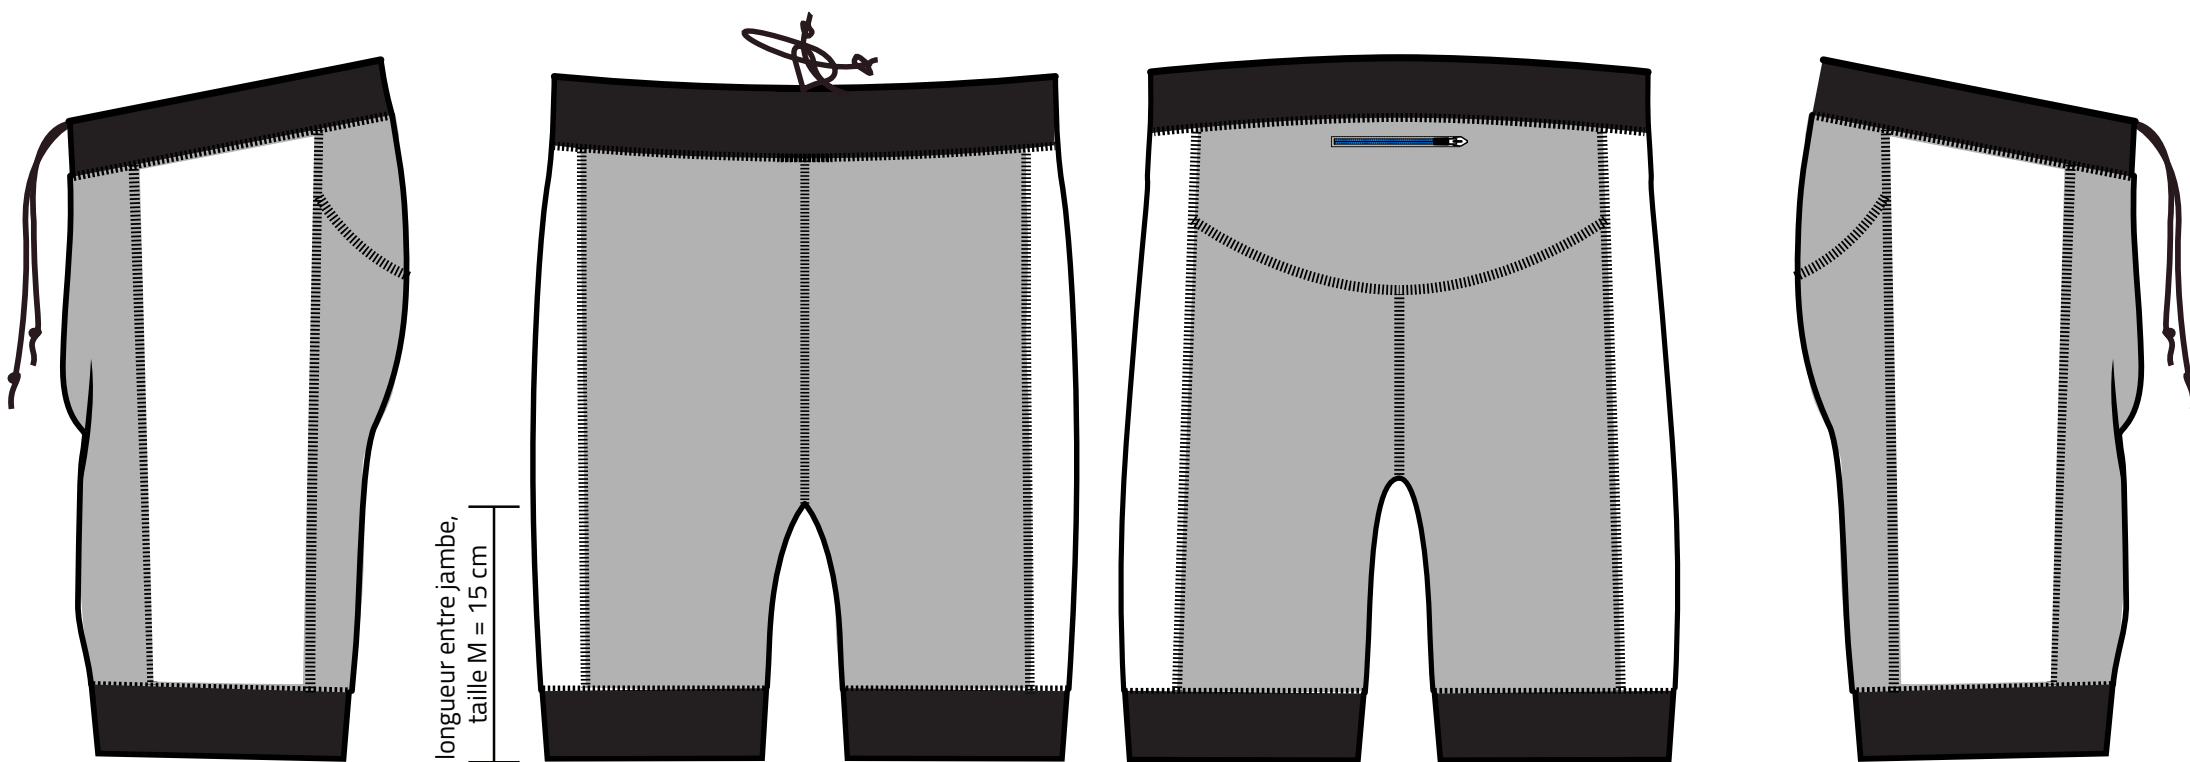

# TOMAS

Shorty

*poli*

DESIGNED FOR PERFORMANCE

COTÉ GAUCHE

DEVANT

DOS

COTÉ DROIT