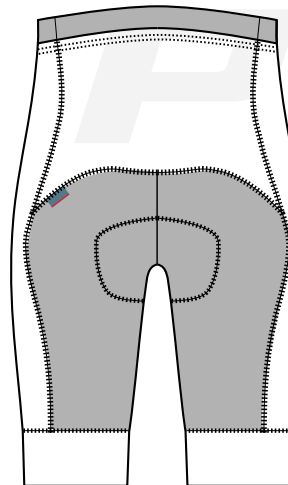

KYLE_V2

Cuissard cyclisme

sans bretelles

longueur entre jambe,
taille 3 = 27 cm

COTÉ GAUCHE

DEVANT

DOS

COTÉ DROIT

avec bretelles

longueur entre jambe,
taille 3 = 27 cm