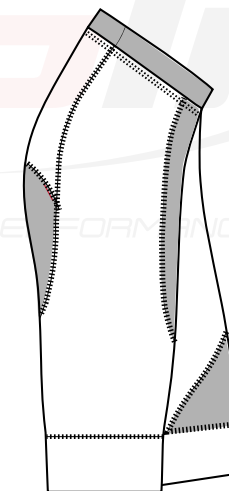

KYLE_V2

Cuissard cyclisme

sans bretelles

longueur entre jambe,
taille 3 = 27 cm

COTÉ GAUCHE

DEVANT

DOS

COTÉ DROIT

avec bretelles

longueur entre jambe,
taille 3 = 27 cm