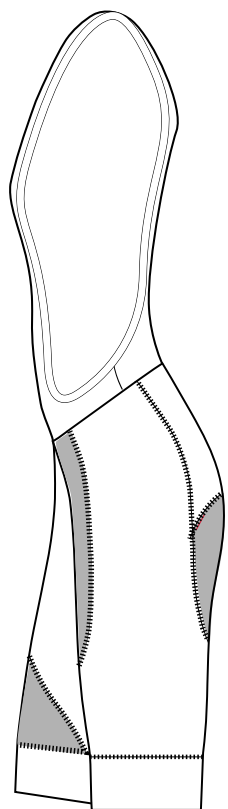

KYLE_V2

Cuissard cyclisme

sans bretelles

longueur entre jambe,
taille 3 = 27 cm

COTÉ GAUCHE

DEVANT

DOS

COTÉ DROIT

avec bretelles

longueur entre jambe,
taille 3 = 27 cm