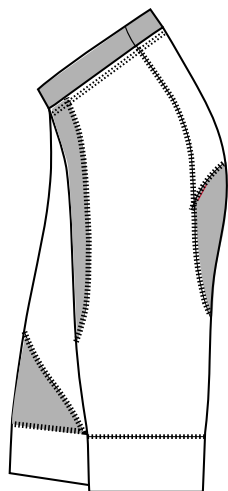

KYLE_V2

Cuissard cyclisme

sans bretelles

longueur entre jambe,
taille 3 = 27 cm

COTÉ GAUCHE

DEVANT

DOS

COTÉ DROIT

avec bretelles

longueur entre jambe,
taille 3 = 27 cm