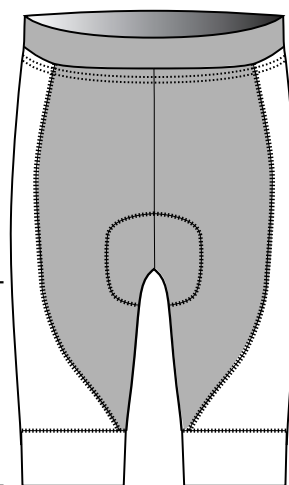

KYLE_V2

Cuissard cyclisme

sans bretelles

longueur entre jambe,
taille 3 = 27 cm

COTÉ GAUCHE

DEVANT

DOS

COTÉ DROIT

avec bretelles

longueur entre jambe,
taille 3 = 27 cm