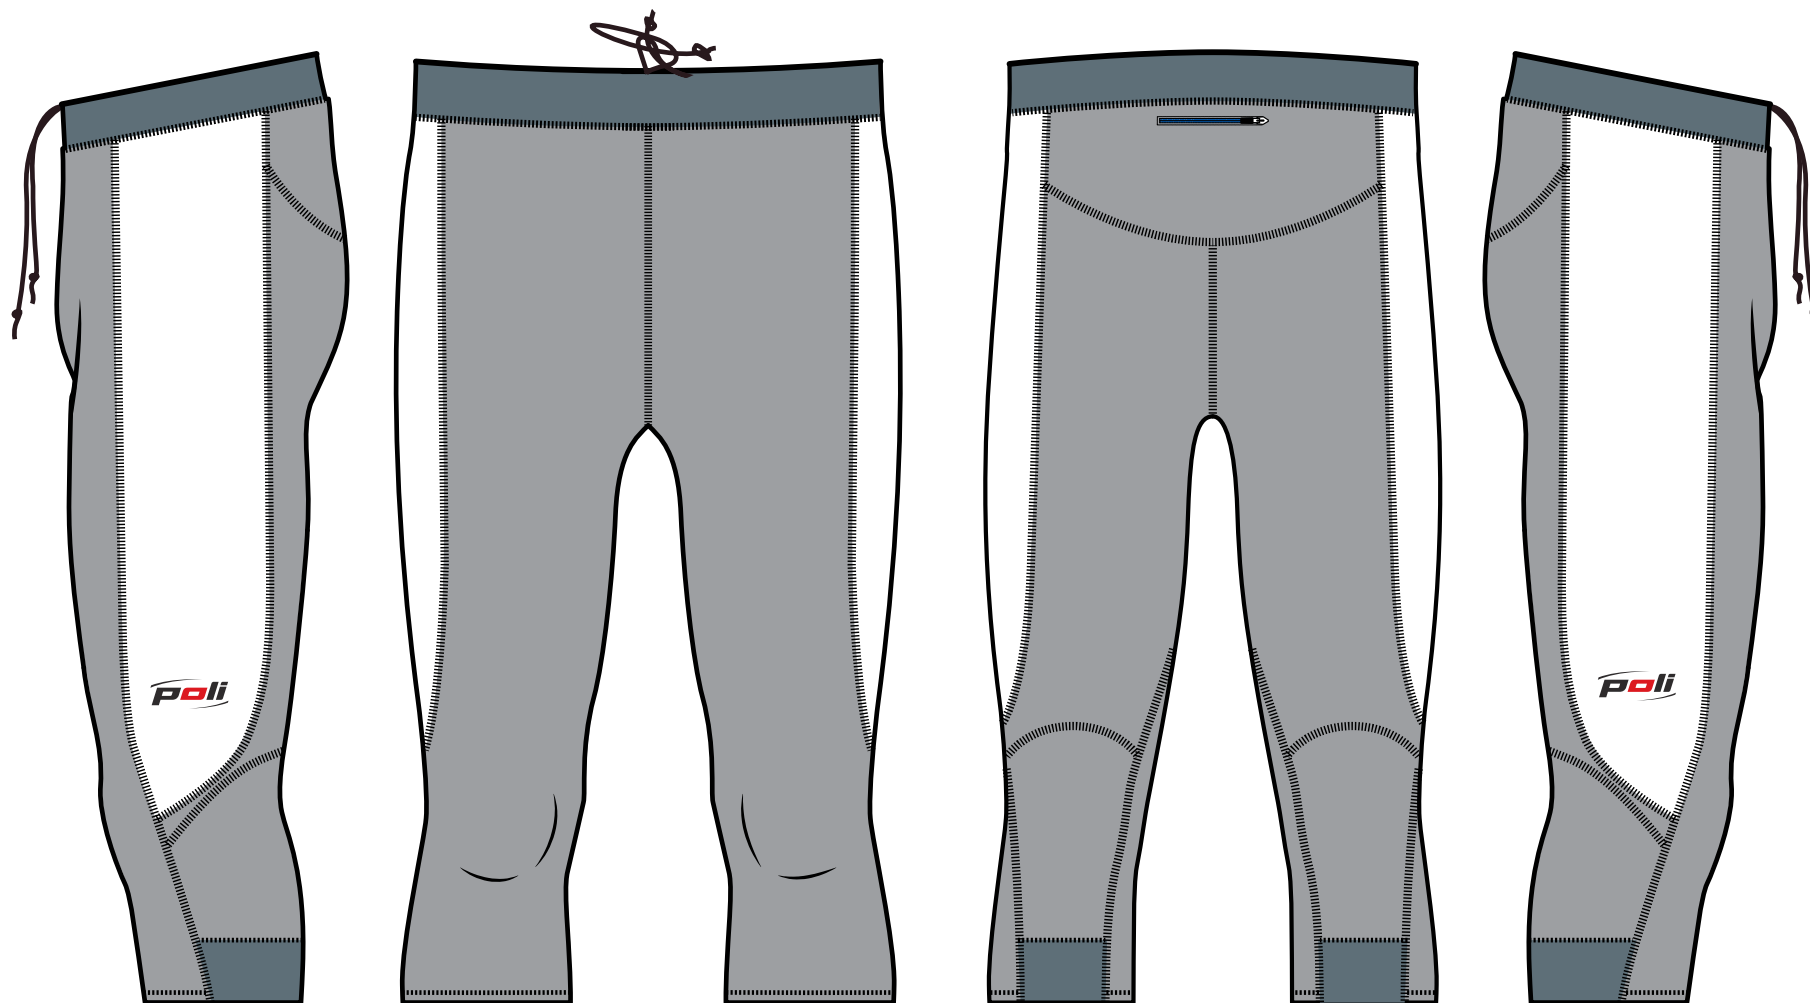

KIM

Corsaire mixte

POLI

DESIGNED FOR PERFORMANCE

Coté gauche

Corsaire devant

Vue dos

coté droit

* Par défaut, le logo **POLI** ne peut pas être supprimé. Se référer au CGV pour toutes informations complémentaires.