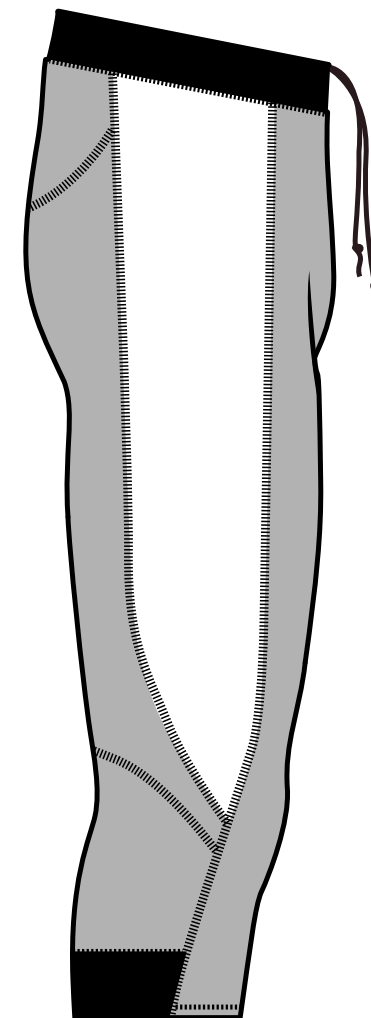

KIM

Corsaire athlétisme

poli

DESIGNED FOR PERFORMANCE

COTÉ GAUCHE

DEVANT

DOS

COTÉ DROIT