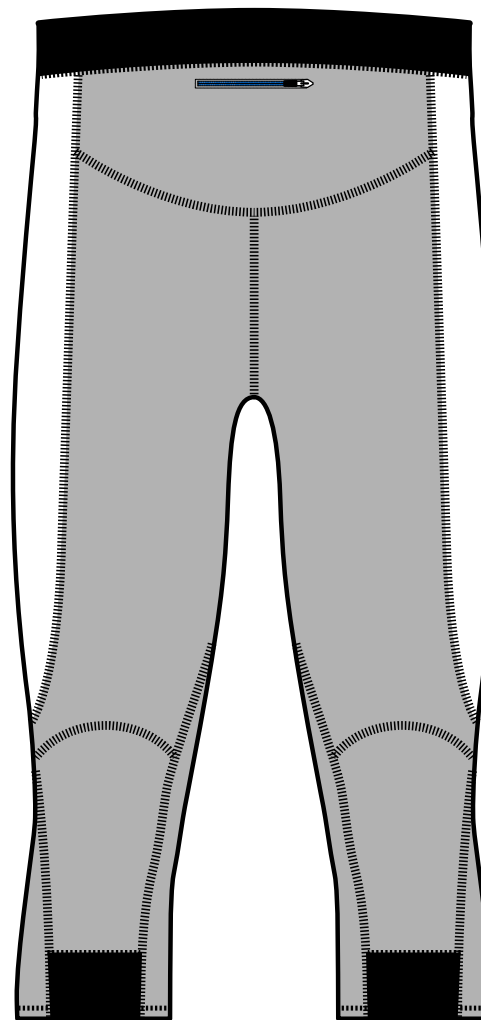

KIM

Corsaire athlétisme

poli

DESIGNED FOR PERFORMANCE

COTÉ GAUCHE

DEVANT

DOS

COTÉ DROIT