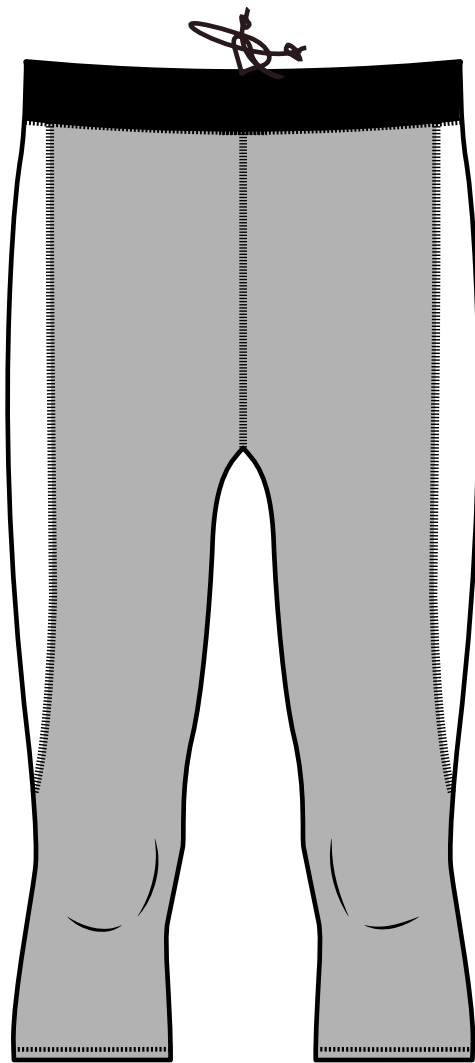

KIM

Corsaire athlétisme

poli

DESIGNED FOR PERFORMANCE

COTÉ GAUCHE

DEVANT

DOS

COTÉ DROIT