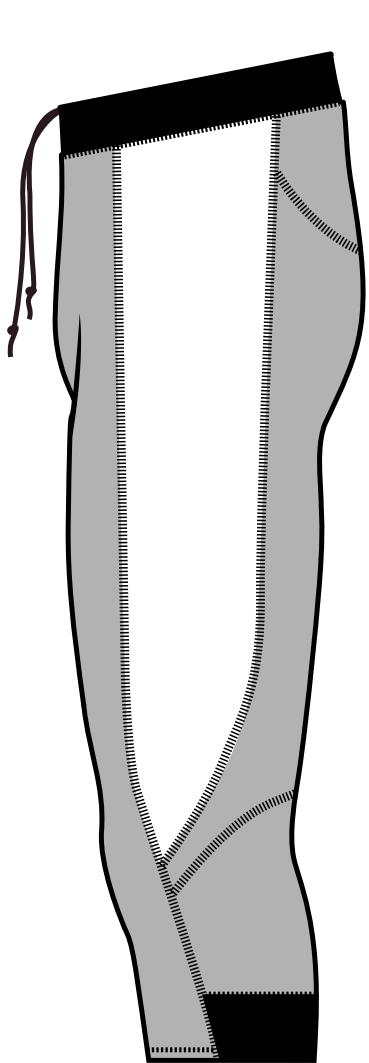

KIM

Corsaire athlétisme

poli

DESIGNED FOR PERFORMANCE

COTÉ GAUCHE

DEVANT

DOS

COTÉ DROIT