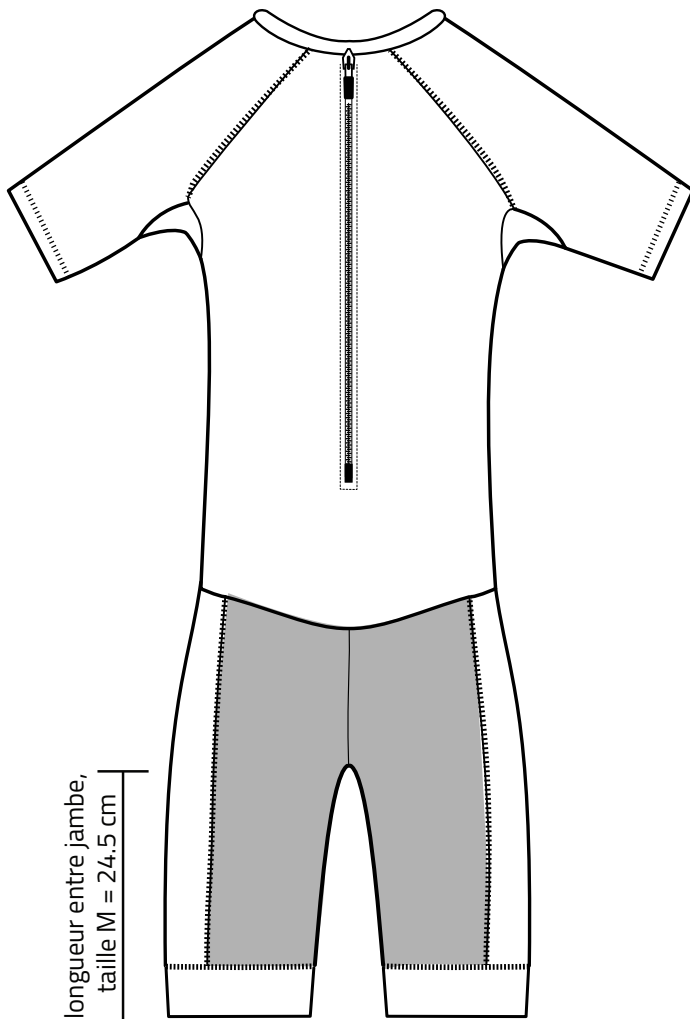

JENIA

Combinaison athlétisme

poli

DESIGNED FOR PERFORMANCE

longueur entre jambe,
taille M = 24.5 cm

COTÉ GAUCHE

DEVANT

DOS