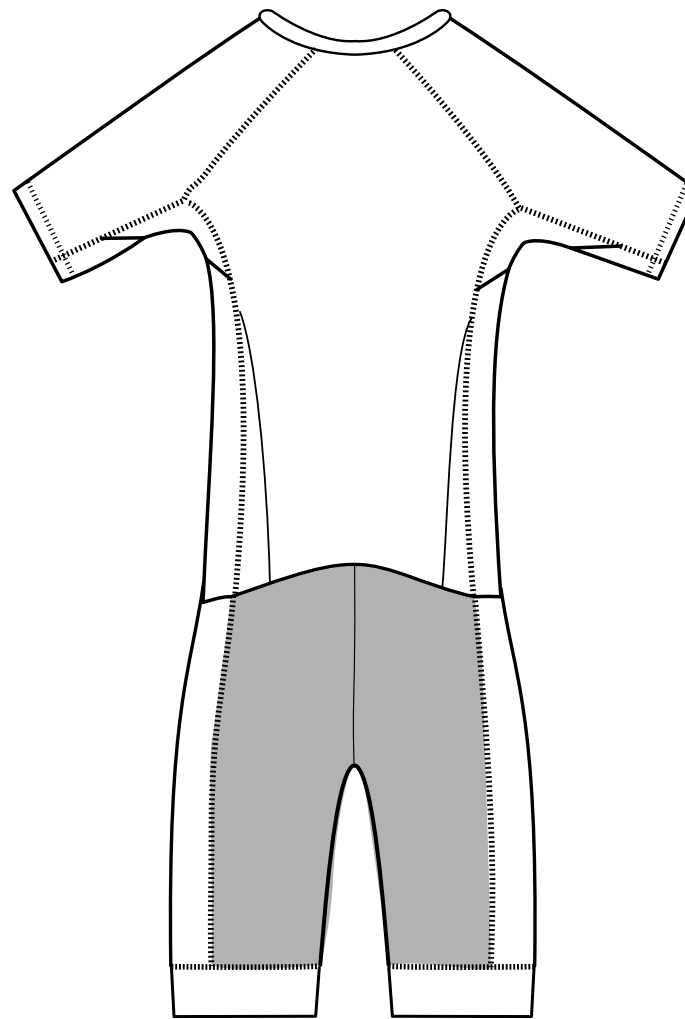

JENIA

Combinaison athlétisme

poli

DESIGNED FOR PERFORMANCE

longueur entre jambe,
taille M = 24.5 cm

COTÉ GAUCHE

DEVANT

DOS

COTÉ DROIT