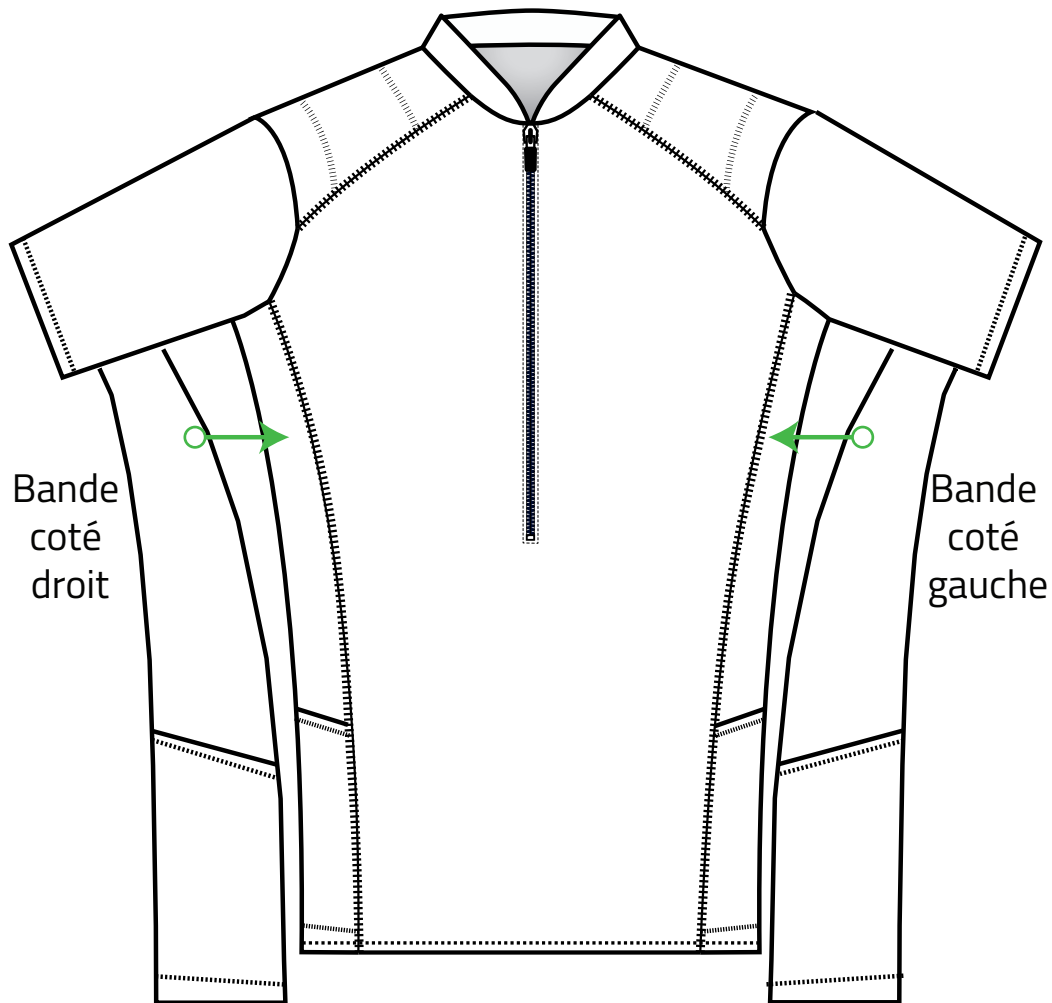

# GUADA

Tee-shirt trail

*poli*  
DESIGNED FOR PERFORMANCE

Bande  
coté  
droit

Bande  
coté  
gauche

DEVANT

DOS