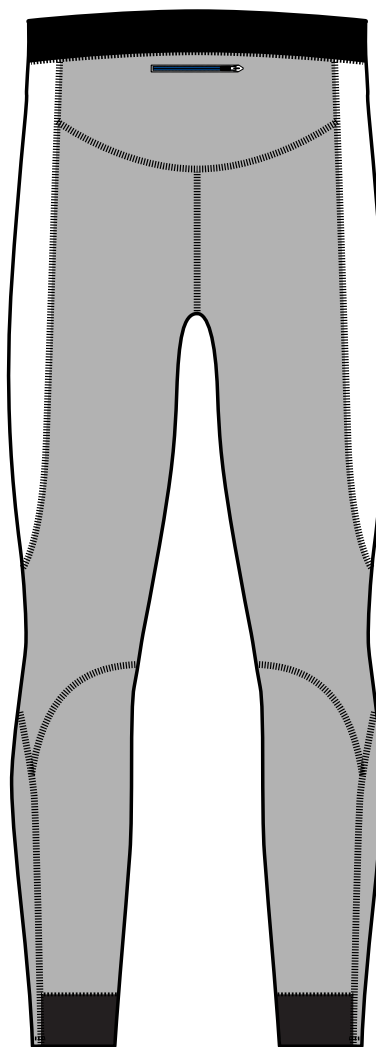

GABY/ TEDDY

Collant

poli

DESIGNED FOR PERFORMANCE

COTÉ GAUCHE

DEVANT

DOS

COTÉ DROIT