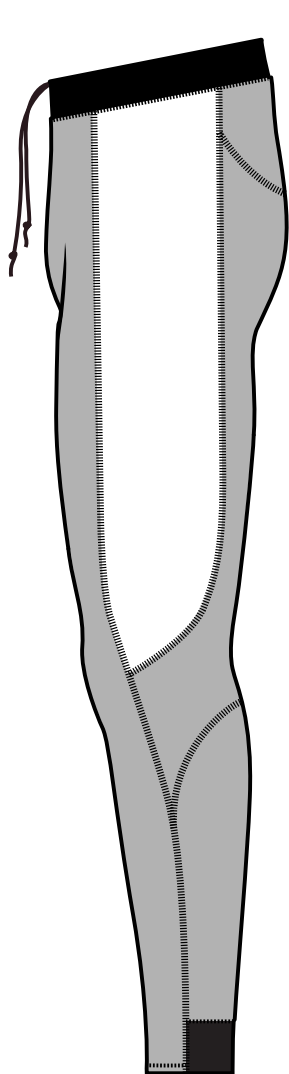

GABY/ TEDDY

Collant

poli

DESIGNED FOR PERFORMANCE

COTÉ GAUCHE

DEVANT

DOS

COTÉ DROIT