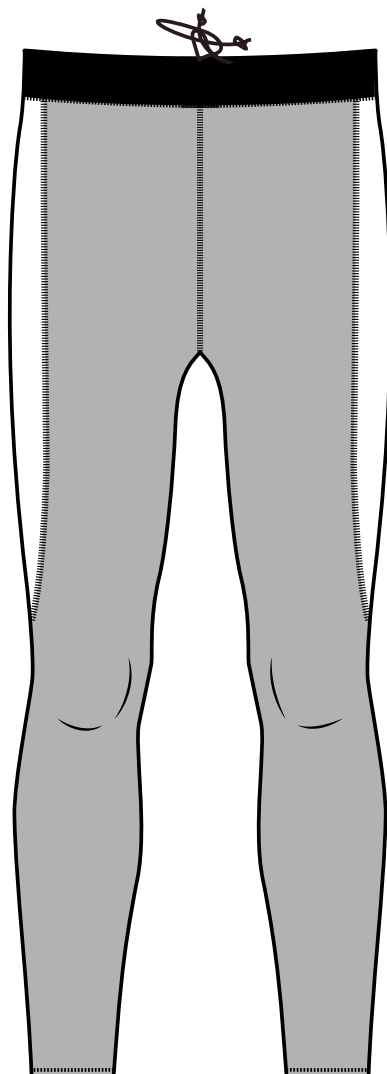

GABY/ TEDDY

Collant

poli

DESIGNED FOR PERFORMANCE

COTÉ GAUCHE

DEVANT

DOS

COTÉ DROIT