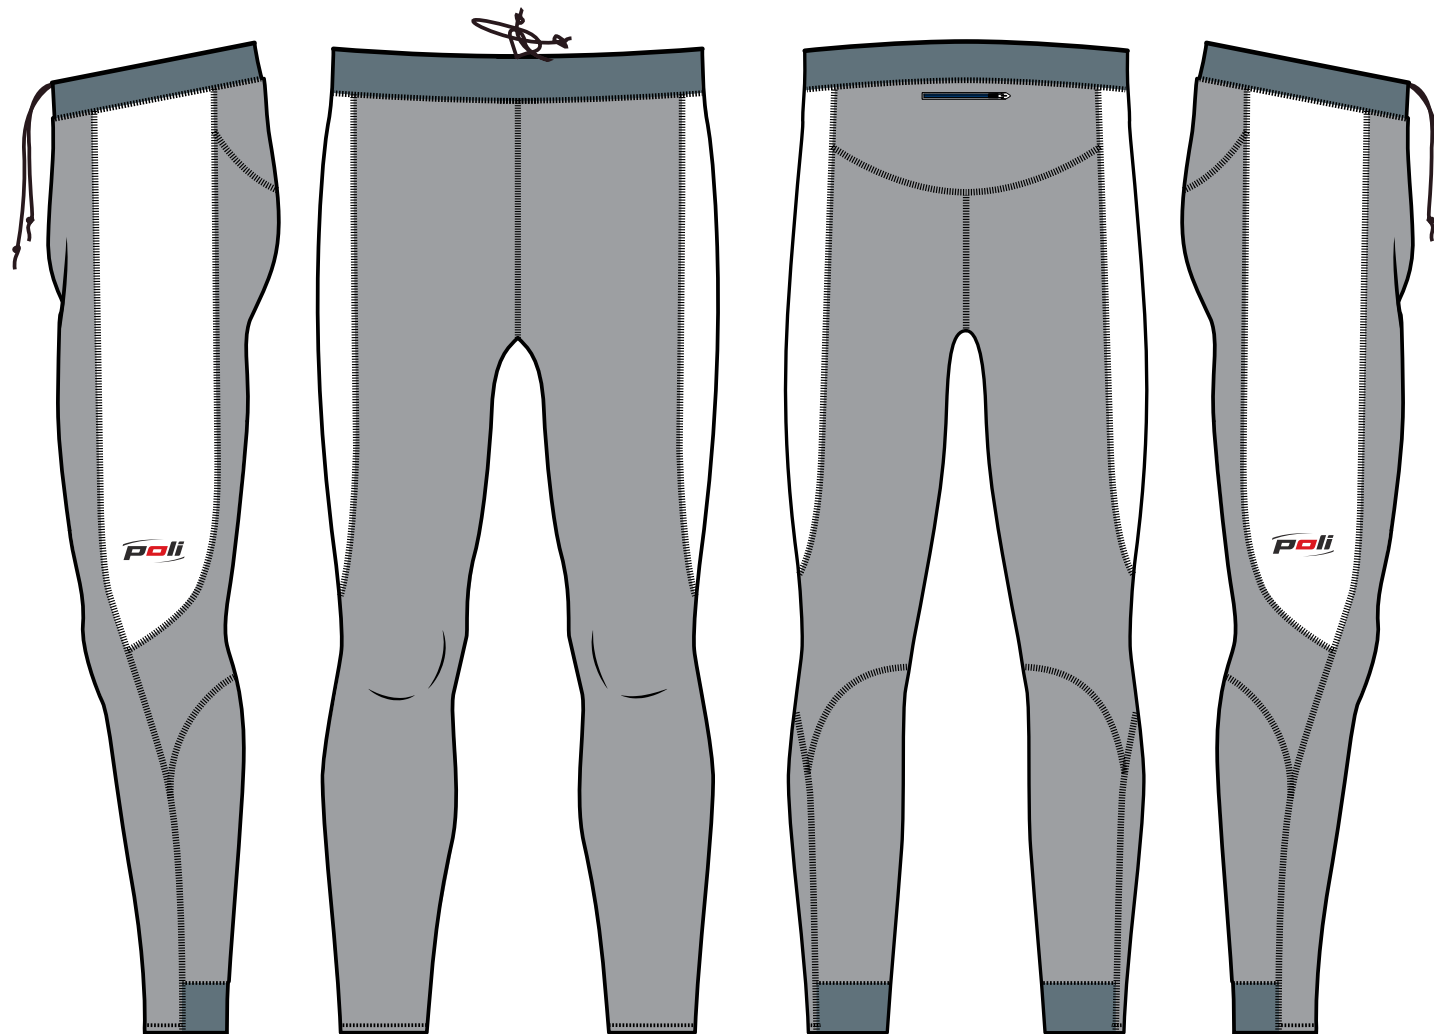

GABY / TEDDY

Collant

POLI

DESIGNED FOR PERFORMANCE

Coté gauche

Collant devant

Vue dos

coté droit