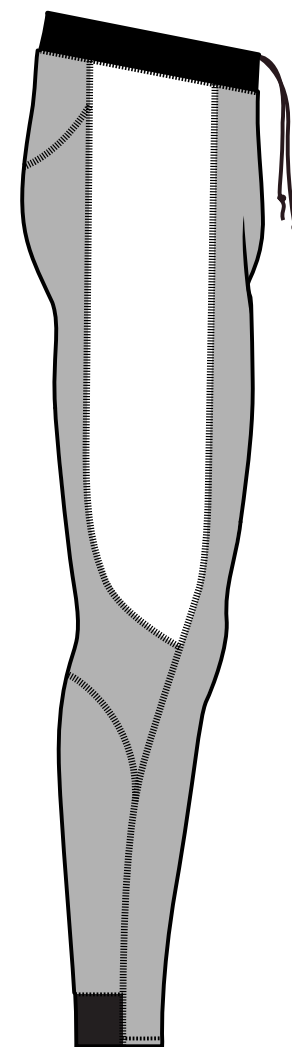

GABY/ TEDDY

Collant

poli

DESIGNED FOR PERFORMANCE

COTÉ GAUCHE

DEVANT

DOS

COTÉ DROIT