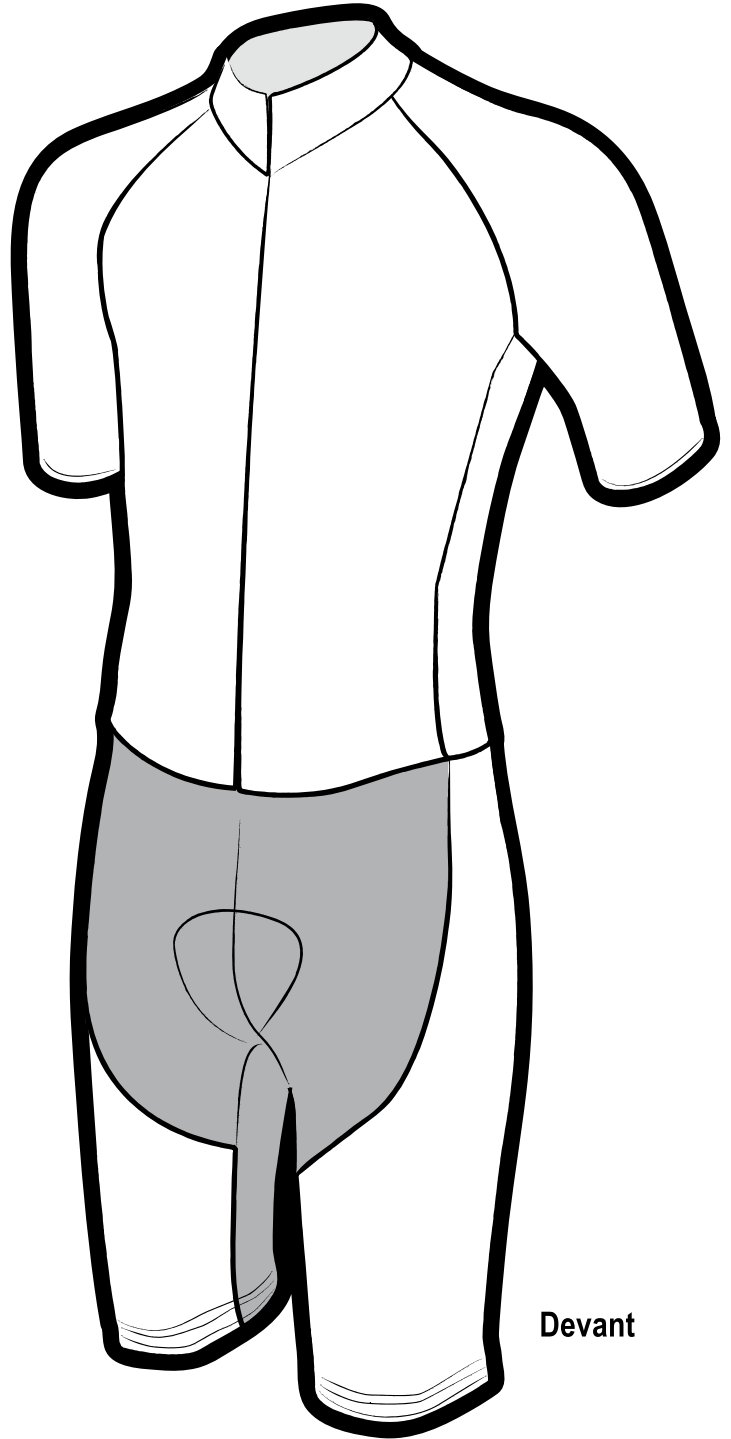

## Réalisez votre Graphisme

Modèles

Tech ML

Dos

Devant

**ATTENTION**  
Pas de raccord graphique  
entre le devant/les manches/le col/le dos/les bandes de côté  
Cette contrainte est due au cumul des différents  
modèles et tailles commandés.  
  
Les sponsors ainsi que le graphisme seront réadaptés en  
fonction des modèles et tailles demandés.

## Réalisez votre Graphisme

Modèles

Tech MC

Dos

Devant

**ATTENTION**  
Pas de raccord graphique  
entre le devant/les manches/le col/le dos/les bandes de côté  
Cette contrainte est due au cumul des différents  
modèles et tailles commandés.