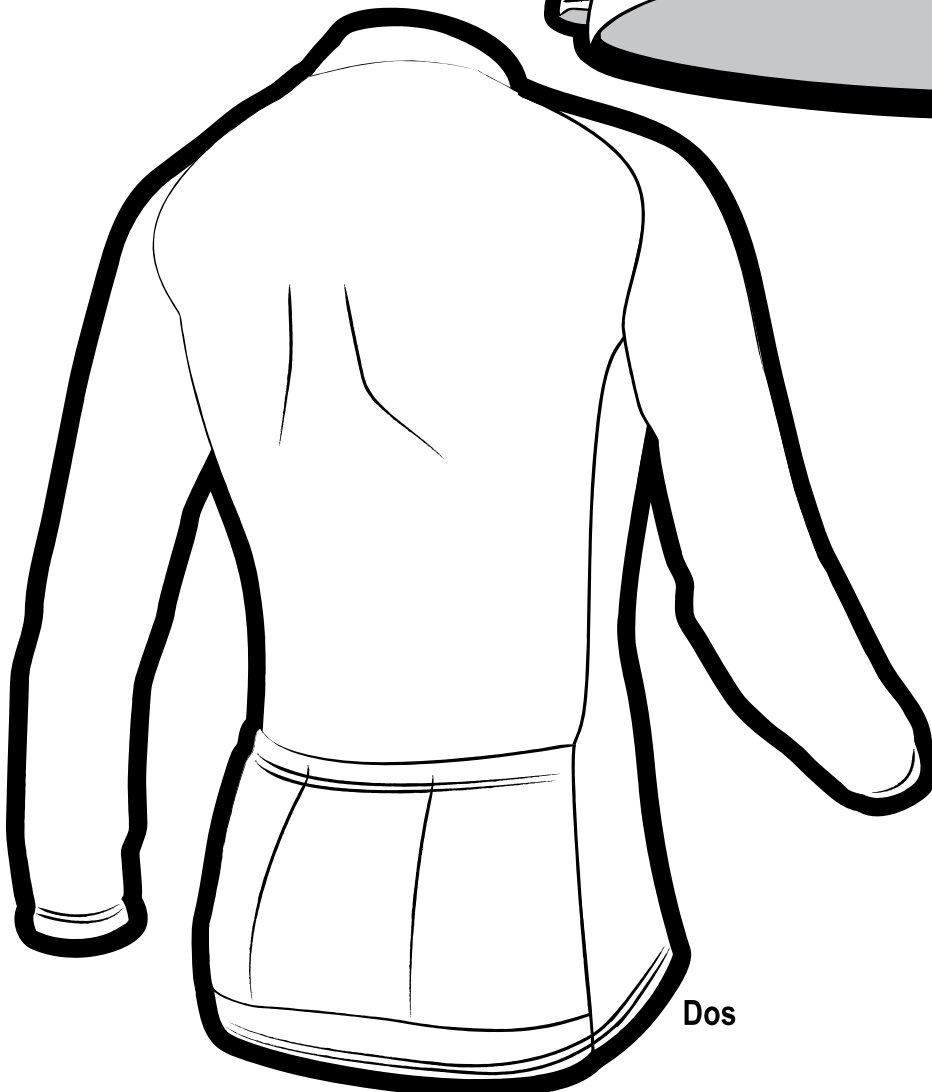

Réalisez votre Graphisme

Modèles

Allos 23
Torsion 23
Action
Caldera
Spirale
Gust
Sweat
Néo
Fresh

ATTENTION
Pas de raccord graphique
entre le devant/les manches/le col/le dos/les bandes de côté
Cette contrainte est due au cumul des différents
modèles et tailles commandés.

Les sponsors ainsi que le graphisme seront réadaptés en
fonction des modèles et tailles demandés.

Réalisez votre Graphisme

Modèles

Allos 01-11
Torsion 01-11
Agnel
Swing

Devant

Dos

ATTENTION
Pas de raccord graphique
entre le devant/les manches/le col/le dos/les bandes de côté
Cette contrainte est due au cumul des différents
modèles et tailles commandés.